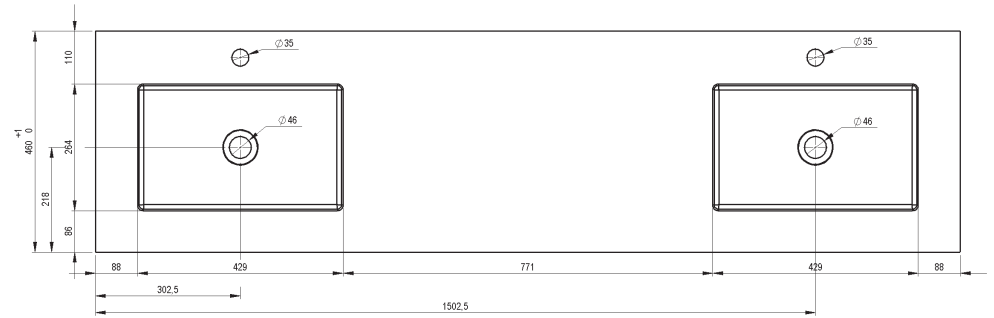

LAVABO SKY CON FALDÓN
1 SENO

CONSOLA SKY									
MEDIDAS	60	80	100	120	120	140	160	180	200
	1 SENO	1 SENO	1 SENO	1 SENO	2 SENOS	2 SENOS	2 SENOS	2 SENOS	2 SENOS
ACABADO	Blanco Mate								
MATERIAL	Solid Surface								

* Medidas de las cotas en mm

LAVABO SKY CON FALDÓN
2 SENOS

SECCIÓN

* Medidas de las cotas en mm