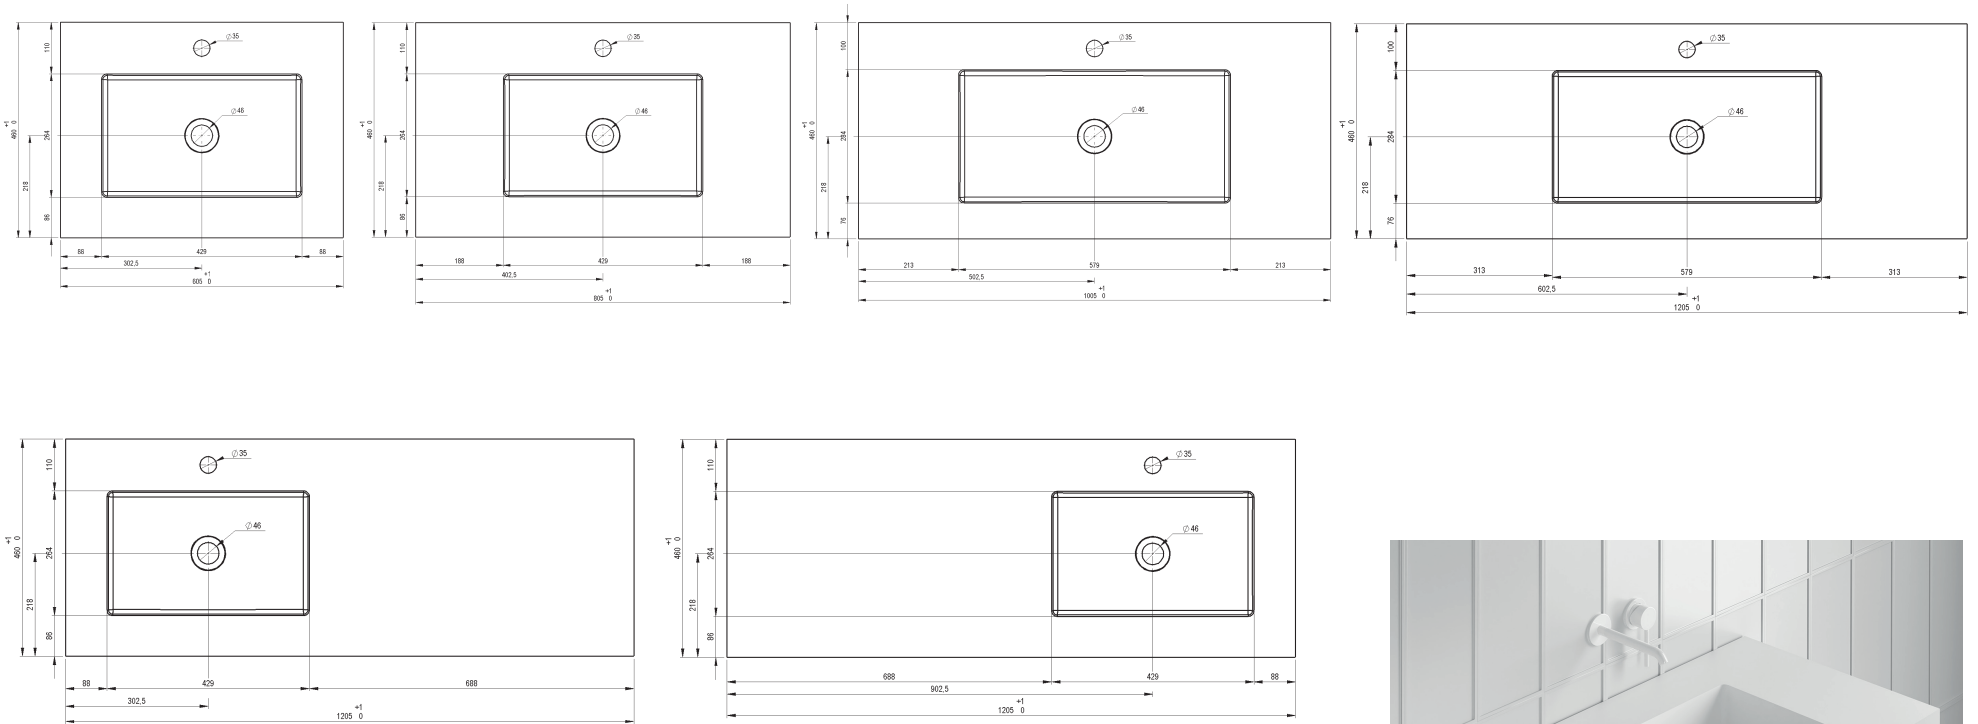

LAVABO SKY CON FALDÓN
1 SENO

CONSOLA SKY									
MEDIDAS	60	80	100	120	120	140	160	180	200
	1 SENO	1 SENO	1 SENO	1 SENO	2 SENOS	2 SENOS	2 SENOS	2 SENOS	2 SENOS
ACABADO	Blanco Mate								
MATERIAL	Solid Surface								

* Medidas de las cotas en mm

LAVABO SKY CON FALDÓN
2 SENOS

SECCIÓN

* Medidas de las cotas en mm