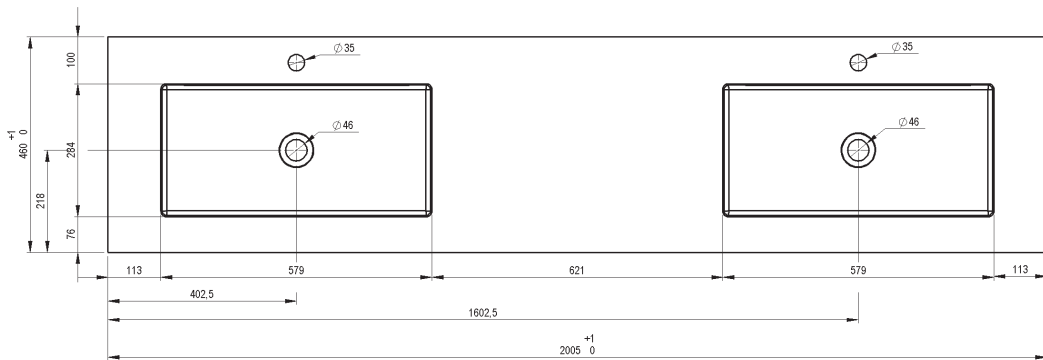

LAVABO SKY CON FALDÓN
1 SENO

CONSOLA SKY									
MEDIDAS	60	80	100	120	120	140	160	180	200
	1 SENO	1 SENO	1 SENO	1 SENO	2 SENOS	2 SENOS	2 SENOS	2 SENOS	2 SENOS
ACABADO	Blanco Mate								
MATERIAL	Solid Surface								

* Medidas de las cotas en mm

LAVABO SKY CON FALDÓN
2 SENOS

SECCIÓN

* Medidas de las cotas en mm