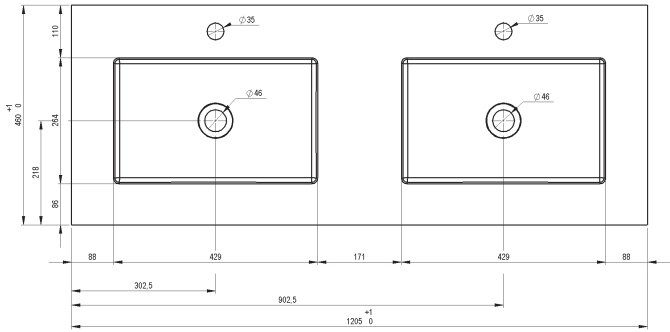

LAVABO SKY CON FALDÓN
1 SENO

CONSOLA SKY									
MEDIDAS	60	80	100	120	120	140	160	180	200
	1 SENO	1 SENO	1 SENO	1 SENO	2 SENOS	2 SENOS	2 SENOS	2 SENOS	2 SENOS
ACABADO	Blanco Mate								
MATERIAL	Solid Surface								

* Medidas de las cotas en mm

LAVABO SKY CON FALDÓN
2 SENOS

SECCIÓN

* Medidas de las cotas en mm