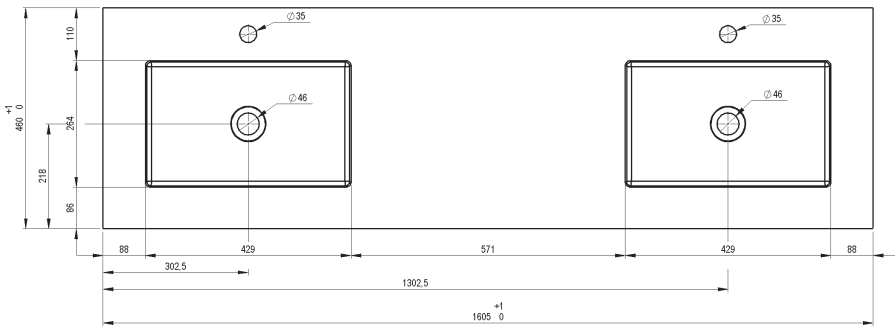

LAVABO SKY CON FALDÓN
1 SENO

CONSOLA SKY									
MEDIDAS	60	80	100	120	120	140	160	180	200
	1 SENO	1 SENO	1 SENO	1 SENO	2 SENOS	2 SENOS	2 SENOS	2 SENOS	2 SENOS
ACABADO	Blanco Mate								
MATERIAL	Solid Surface								

* Medidas de las cotas en mm

LAVABO SKY CON FALDÓN
2 SENOS

SECCIÓN

* Medidas de las cotas en mm