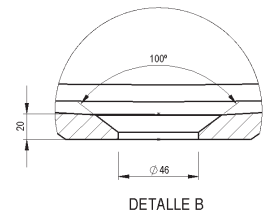

LAVABO SKY CON FALDÓN
1 SENO

CONSOLA SKY									
MEDIDAS	60	80	100	120	120	140	160	180	200
	1 SENO	1 SENO	1 SENO	1 SENO	2 SENOS	2 SENOS	2 SENOS	2 SENOS	2 SENOS
ACABADO	Blanco Mate								
MATERIAL	Solid Surface								

* Medidas de las cotas en mm

LAVABO SKY CON FALDÓN
2 SENOS

SECCIÓN

* Medidas de las cotas en mm