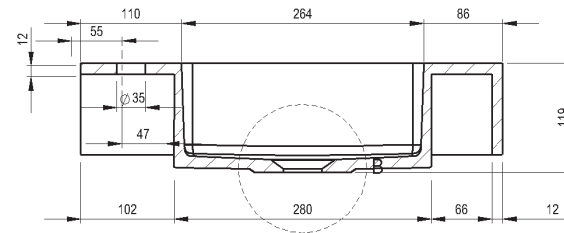

LAVABO SKY CON FALDÓN
1 SENO

CONSOLA SKY									
MEDIDAS	60	80	100	120	120	140	160	180	200
	1 SENO	1 SENO	1 SENO	1 SENO	2 SENOS	2 SENOS	2 SENOS	2 SENOS	2 SENOS
ACABADO	Blanco Mate								
MATERIAL	Solid Surface								

* Medidas de las cotas en mm

LAVABO SKY CON FALDÓN
2 SENOS

SECCIÓN

* Medidas de las cotas en mm