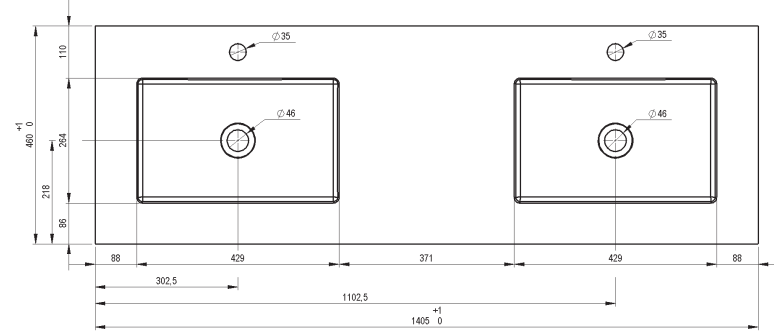

LAVABO SKY CON FALDÓN
1 SENO

CONSOLA SKY									
MEDIDAS	60	80	100	120	120	140	160	180	200
	1 SENO	1 SENO	1 SENO	1 SENO	2 SENOS	2 SENOS	2 SENOS	2 SENOS	2 SENOS
ACABADO	Blanco Mate								
MATERIAL	Solid Surface								

* Medidas de las cotas en mm

LAVABO SKY CON FALDÓN
2 SENOS

SECCIÓN

* Medidas de las cotas en mm